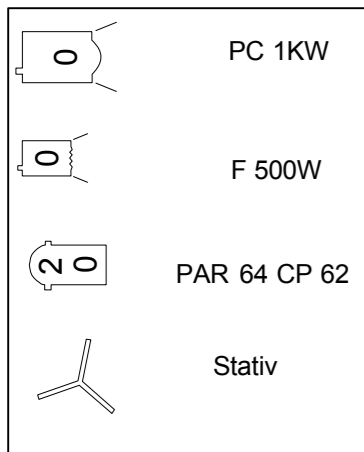

Kreis	Patch	Filter	Gerät	Focus
1	NC		PC 1 KW	Ganze Bühne links
2	NC		PC 1 KW	Ganze Bühne Mitte
3	NC		PC 1 KW	Ganze Bühne rechts
4	NC		PC 1 KW	Aufheller um Küche
5		202	F 500W/3St.	Gegenlicht ganze Bühne
6		203	PC 1 KW	Seitenlicht Bühnenkante bis Stube
7		203	PC 1 KW	hinter Stube und mit Küche
8		202	PC 1 KW/od.Profiler	etw. Blumen/Diag. zu Küche mit li Seite Stube
9	*		2 Spot's für Koffer	wird mitgebracht
10	NC		PC 1 KW	Erzählerin in Publikum/Aufhellung zu Saallicht
11		128	PAR 64/CP62	Gegenlicht pink von Küche bis Blues Paul
12		122	PAR 64/CP62	Gegenlicht grün von Stube bis Blues Paul

0.1 m Masstab: 1:50 5 m

Produktion PAUL ALLEIN ZU HAUS

Masstab 1: 50	Papierformat A4	Einheit cm	gezeichnet esz	Datum 28.3.17
------------------	--------------------	---------------	-------------------	------------------