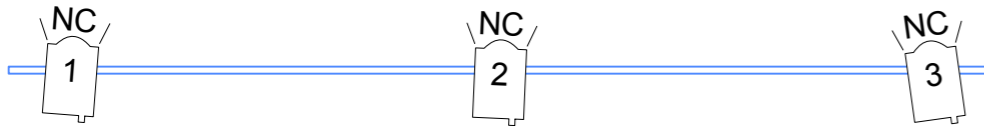

Kreis	Patch	Filter	Gerät	Focus
1	NC		PC 1 KW	Ganze Bühne links
2	NC		PC 1 KW	Ganze Bühne Mitte
3	NC		PC 1 KW	Ganze Bühne rechts
4	NC		PC 1 KW	Aufheller um Küche
5		202	F 500W/3St.	Gegenlicht ganze Bühne
6		203	PC 1 KW	Seitenlicht Bühnenkante bis Stube
7		203	PC 1 KW	hinter Stube und mit Küche
8		202	PC 1 KW/od.Profiler	etw. Blumen/Diag. zu Küche mit li Seite Stube
9	*		2 Spot's für Koffer	wird mitgebracht
10	NC		PC 1 KW	Erzählerin in Publikum/Aufhellung zu Saallicht
11		128	PAR 64/CP62	Gegenlicht pink von Küche bis Blues Paul
12		122	PAR 64/CP62	Gegenlicht grün von Stube bis Blues Paul

0.1 m Masstab: 1:50 5 m

Produktion PAUL ALLEIN ZU HAUS

Masstab 1: 50	Papierformat A4	Einheit cm	gezeichnet esz	Datum 28.3.17
------------------	--------------------	---------------	-------------------	------------------